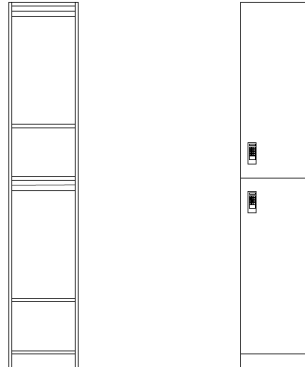

## STANDARD DESIGNS

**MC-1**

**MC-2**

**MC-3**

**MC-4**

**MC-5**

**MC-Z**

## STANDARD SIZES

<b>WIDTH</b>	300mm	350mm	400mm	Custom
<b>DEPTH</b>	300mm	350mm	400mm	Custom
<b>HEIGHT</b>	2100mm	Custom		