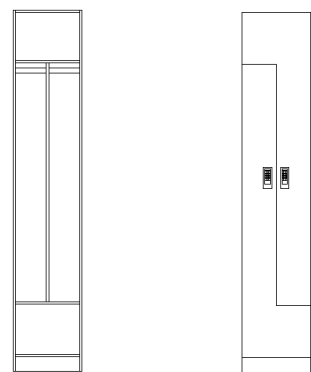

## STANDARD DESIGNS

**MC-1**

**MC-2**

**MC-3**

**MC-4**

**MC-5**

**MC-Z**

## STANDARD SIZES

<b>WIDTH</b>	300mm	350mm	400mm	Custom
<b>DEPTH</b>	300mm	350mm	400mm	Custom
<b>HEIGHT</b>	2100mm	Custom		

### BODY

13MM HPL	18MM MR CHIPBOARD
----------	-------------------