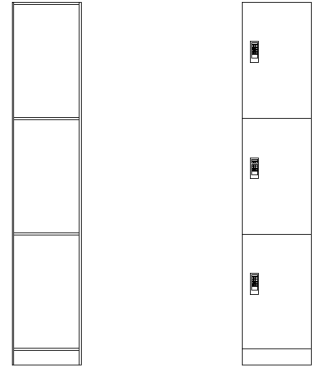

## STANDARD DESIGNS

**MC-1**

**MC-2**

**MC-3**

**MC-4**

**MC-5**

**MC-Z**

## STANDARD SIZES

<b>WIDTH</b>	300mm	350mm	400mm	Custom
<b>DEPTH</b>	300mm	350mm	400mm	Custom
<b>HEIGHT</b>	2100mm	Custom		